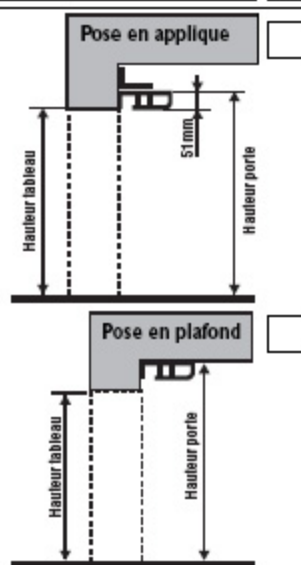

Repère	Largeur tableau en mm	Hauteur tableau en mm	Quantité	Retombée de linteau en mm	Ecoinçon gauche en mm	Ecoinçon droit en mm	Prix HT

Options

- Emetteur 2C supplémentaire Qté :
 Inverseur à clé extérieur applique encastré
 Clavier à code filaire
 Déverrouillage secours extérieur
 Récepteur radio universel pour autre fonction
 Profil cache coulis verticales coloris :
 Profil linteau 77 x 55 coloris :
 Profil linteau 170 x 40 coloris :
 Feu dignotant extérieur

BON DE COMMANDE MASTERLISA DEPLACEMENT LATERAL (VERTICO)

CLIENT :
Adresse :
Adresse livraison :

Date :
Référence :
Semaine livraison souhaitée :
Editeur :

Lames ADP 77

Coloris :
n° :

Coloris coulisses - Pièces de liaison

- Blanc 01
 Marron 03
 Alu métal 04
 RAL N°

Profil hublot

Nb :
Hauteur par rapport au sol :

Sens de fermeture vue inter.

Fermeture à droite

Fermeture à gauche

Repère	Largeur tableau en mm	Ecolinçon en mm	Largeur porte en mm	Hauteur tableau en mm	Hauteur porte en mm	Quantité	Prix HT