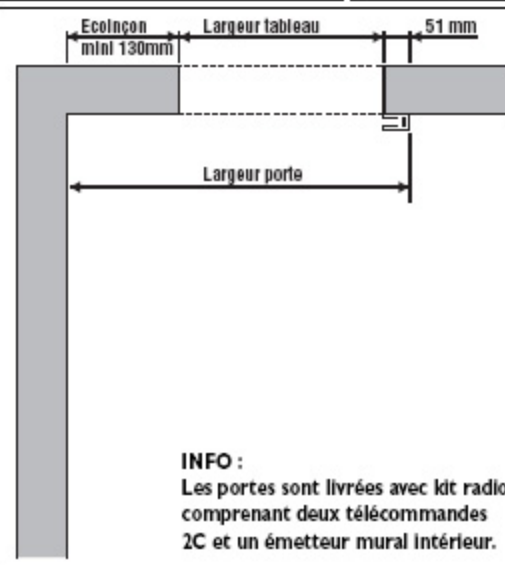

Repère	Largeur tableau en mm	Hauteur tableau en mm	Quantité	Retombée de linteau en mm	Ecoinçon gauche en mm	Ecoinçon droit en mm	Prix HT

Options

- Emetteur 2C supplémentaire Qté :
 Inverseur à clé extérieur applique encastré
 Clavier à code filaire
 Déverrouillage secours extérieur
 Récepteur radio universel pour autre fonction
 Profil cache coulis verticales coloris :
 Profil linteau 77 x 55 coloris :
 Profil linteau 170 x 40 coloris :
 Feu dignotant extérieur

BON DE COMMANDE MASTERLISA DEPLACEMENT LATERAL (VERTICO)

CLIENT :
Adresse :
Adresse livraison :

Date :
Référence :
Semaine livraison souhaitée :
Editeur :

Lames ADP 77

Coloris :
n° :

Coloris coulisses - Pièces de liaison

- Blanc 01
 Marron 03
 Alu métal 04
 RAL N°

Profil hublot

Nb :
Hauteur par rapport au sol :

Sens de fermeture vue inter.

Fermeture à droite

Fermeture à gauche

Repère	Largeur tableau en mm	Ecolinçon en mm	Largeur porte en mm	Hauteur tableau en mm	Hauteur porte en mm	Quantité	Prix HT