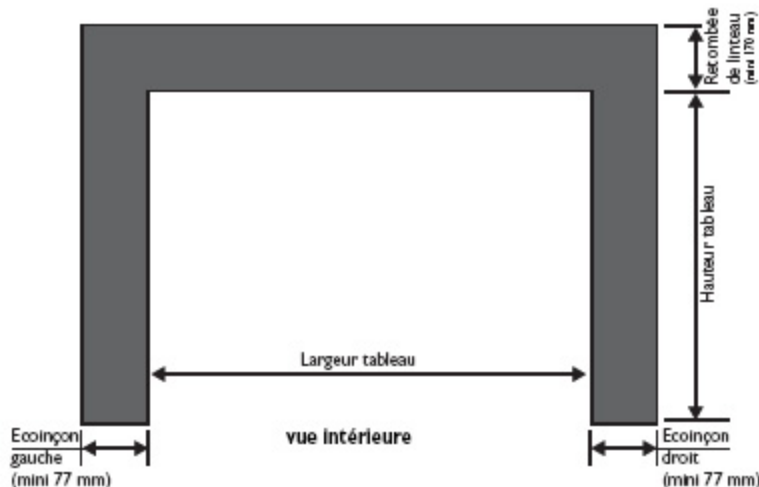

BON DE COMMANDE MASTERLIS A REFOULEMENT HORIZONTAL (DETOLUX)

CLIENT :
 Adresse :
 Adresse livraison :

Date :
 Référence :
 Semaine livraison souhaitée :
 Editeur :

Lames ADP 77

Coloris :
 n° :

Coloris coulis - Pièces de liaison

- Blanc 01
 Marron 03
 Alu métal 04
 RAL N°

Profil ventilation
 Coloris
 Profil hublot Nb : (3 maxi)
 Coloris
 Hauteur par rapport au sol :

PERÇAGE DES COULISSES

- Face
 Tableau
 Non percées

INFO :

Les portes sont livrées avec kit radio comprenant deux télécommandes 2C et un émetteur mural intérieur.

Repère	Largeur tableau en mm	Hauteur tableau en mm	Quantité	Retombée de linteau en mm	Ecoinçon gauche en mm	Ecoinçon droit en mm	Prix HT

Options

- Emetteur 2C supplémentaire Qté :
 Inverseur à clé extérieur applique encastré
 Clavier à code filaire
 Déverrouillage secours extérieur
 Récepteur radio universel pour autre fonction
 Profil cache coulis verticales coloris :
 Profil linteau 77 x 55 coloris :
 Profil linteau 170 x 40 coloris :
 Feu dignotant extérieur

- Blanc 01
 Marron 03
 Alu métal 04
 RAL N°

Profil hublot

Nb :
Hauteur par rapport au sol :

Sens de fermeture vue inter.

Fermeture à droite

Fermeture à gauche

Repère	Largeur tableau en mm	Ecolinçon en mm	Largeur porte en mm	Hauteur tableau en mm	Hauteur porte en mm	Quantité	Prix HT